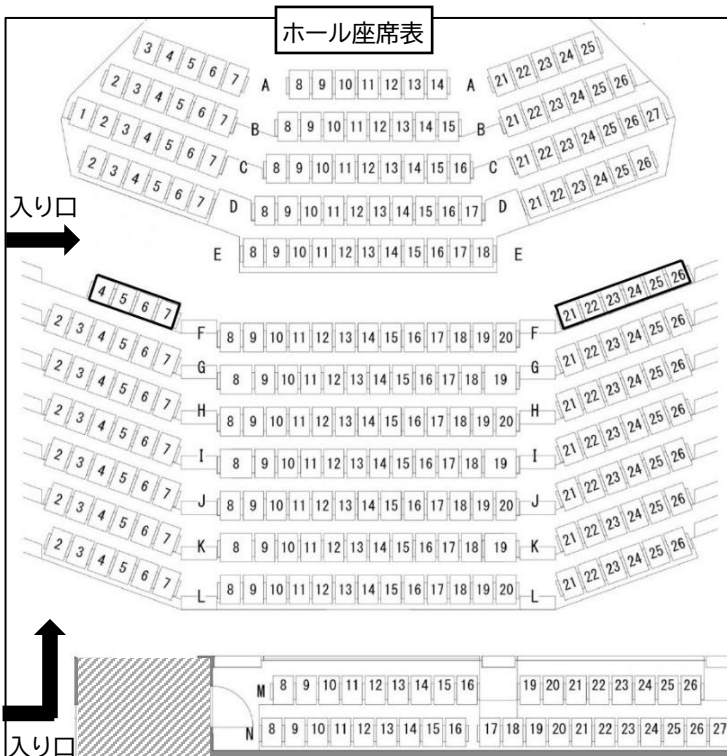

若き演奏家による

水曜午後のお音楽会

第104回 藤平実来ピアノリサイタル

【予定曲目】アルベニス:イベリアから「エル・プエルト」「エリターニャ」他

2025年5月21日(水)
14:00 開演(13:30 開場)
和光大学ポプリホール鶴川

【入場料】(全席指定)

前売 1,000 円 / 当日 1,300 円

※6才以上のお子様よりご入場いただけます

【チケット取り扱い】※3/18(火)発売

■インターネット

<https://www.m-shimin-hall.jp/tsurukawa>

■電話 町田市民ホール TEL 042-728-4300

■窓口 町田市民ホール1階事務所

和光大学ポプリホール鶴川1階総合案内

※発売初日は8:30~インターネット又は電話のみでの受付

(発売初日の電話予約は座席指定不可)

藤平 実来

Miku Fujihira (ピアノ)

1999年千葉県出身。東京音楽大学ピアノ演奏家コースを卒業後、東京音楽大学大学院修士課程を特別特待奨学生として在籍し首席で修了。現在、東京音楽大学大学院研究科に在籍。また同大学の演奏研究員を務める。

第20回東京音楽コンクールピアノ部門第2位。第91回日本音楽コンクールピアノ部門第3位。2023年、2024年度宗次エンジェル基金/公益社団法人日本演奏連盟奨学生。これまでに吉井恭子、石岡千弘、長川晶子、岡田敦子、東誠三、松本和将の各氏に師事。