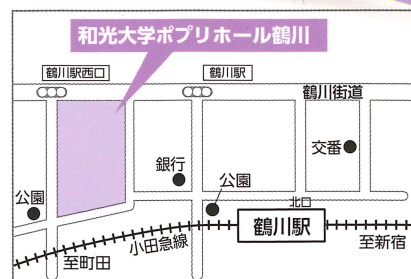

5月3日

PM2:00開演 (PM1:30開場)

和光大学ポプリホール鶴川

2/7 (金) 発売

入場料：一般 5,000 円 (全席指定)
※未就学児入場不可

【チケット取り扱い】

- インターネット <https://www.m-shimin-hall.jp/tsurukawa/>
- 町田市民ホール(電話・窓口) TEL 042-728-4300
- 和光大学ポプリホール鶴川(窓口のみ)

※発売初日は8:30～インターネット又は電話のみ
(発売初日の電話予約では座席指定不可)