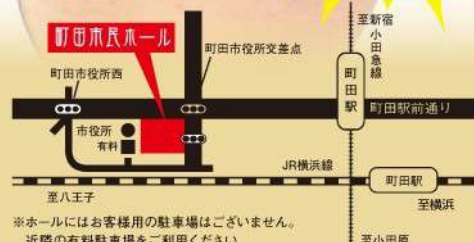

脱出島絶対王者!!直伝

あばれる君

熱血授業 in 町田

～挑戦する大切さ・サバイバルから学んだこと・家族の大切さ～

多くの少年少女に伝えたいトークショー
当日抽選で参加コーナーあり!

あばれる君プロフィール

- ■出身地: 福島
- ■資格: 中学・高校教員免許
- ■出演番組:
  TBS系「アイム冒険少年」
  TX「ポケモンとどこいく!？」

2025年

5.6 (火・祝)

町田市民ホール

1
回目 11:30開演
(11:00開場)

2
回目 14:30開演
(14:00開場)

入場料 全席指定 一般 3,000円 高校生以下 500円

チケット取扱い

※3才以上有料(3才未満はひざ上無料。ただし、お席が必要な場合は有料)

■インターネット <https://www.m-shimin-hall.jp>

■電話 町田市民ホール TEL 042-728-4300

■窓口 町田市民ホール 1階事務所

和光大学ポプリホール鶴川 1階総合案内

※発売初日は8:30～インターネット又は電話のみの受付(電話は座席指定不可)

チケット発売日

2.10 (月)

〒194-0022 東京都町田市森野2-2-36
・小田急線町田駅「西口」より徒歩7分
・JR横浜線町田駅「中央改札口(北口)」
より徒歩10分

いいこと
たくさん
まちだ