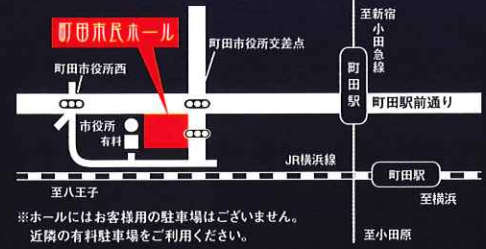

山内惠介

コンサートツアー

2024

舞い上がれ紅の蝶

「演歌界の貴公子」山内惠介
今年も町田で歌います!

2024年
11.25月 15:00開演
(14:15開場)
町田市民ホール

発売日
8.14
(水)

入場料 全席指定 7,200円 ※6才以上入場可

チケット取扱い

- インターネット <https://www.m-shimin-hall.jp>
- 町田市民ホール (電話・窓口) TEL 042-728-4300
- 和光大学ポプリホール鶴川 (窓口)

※発売初日は8:30~インターネット又は電話のみの受付 (初日の電話予約の場合は座席指定不可)

〈主催/お問合せ〉(一財)町田市文化・国際交流財団/町田市民ホール TEL042-728-4300

町田市文化芸術振興事業

※ホールにはお客様用の駐車場はございません。近隣の有料駐車場をご利用ください。

〒194-0022 東京都町田市森野2-2-36
・小田急線町田駅「西口」より徒歩7分
・JR横浜線町田駅「中央改札口(北口)」より徒歩10分