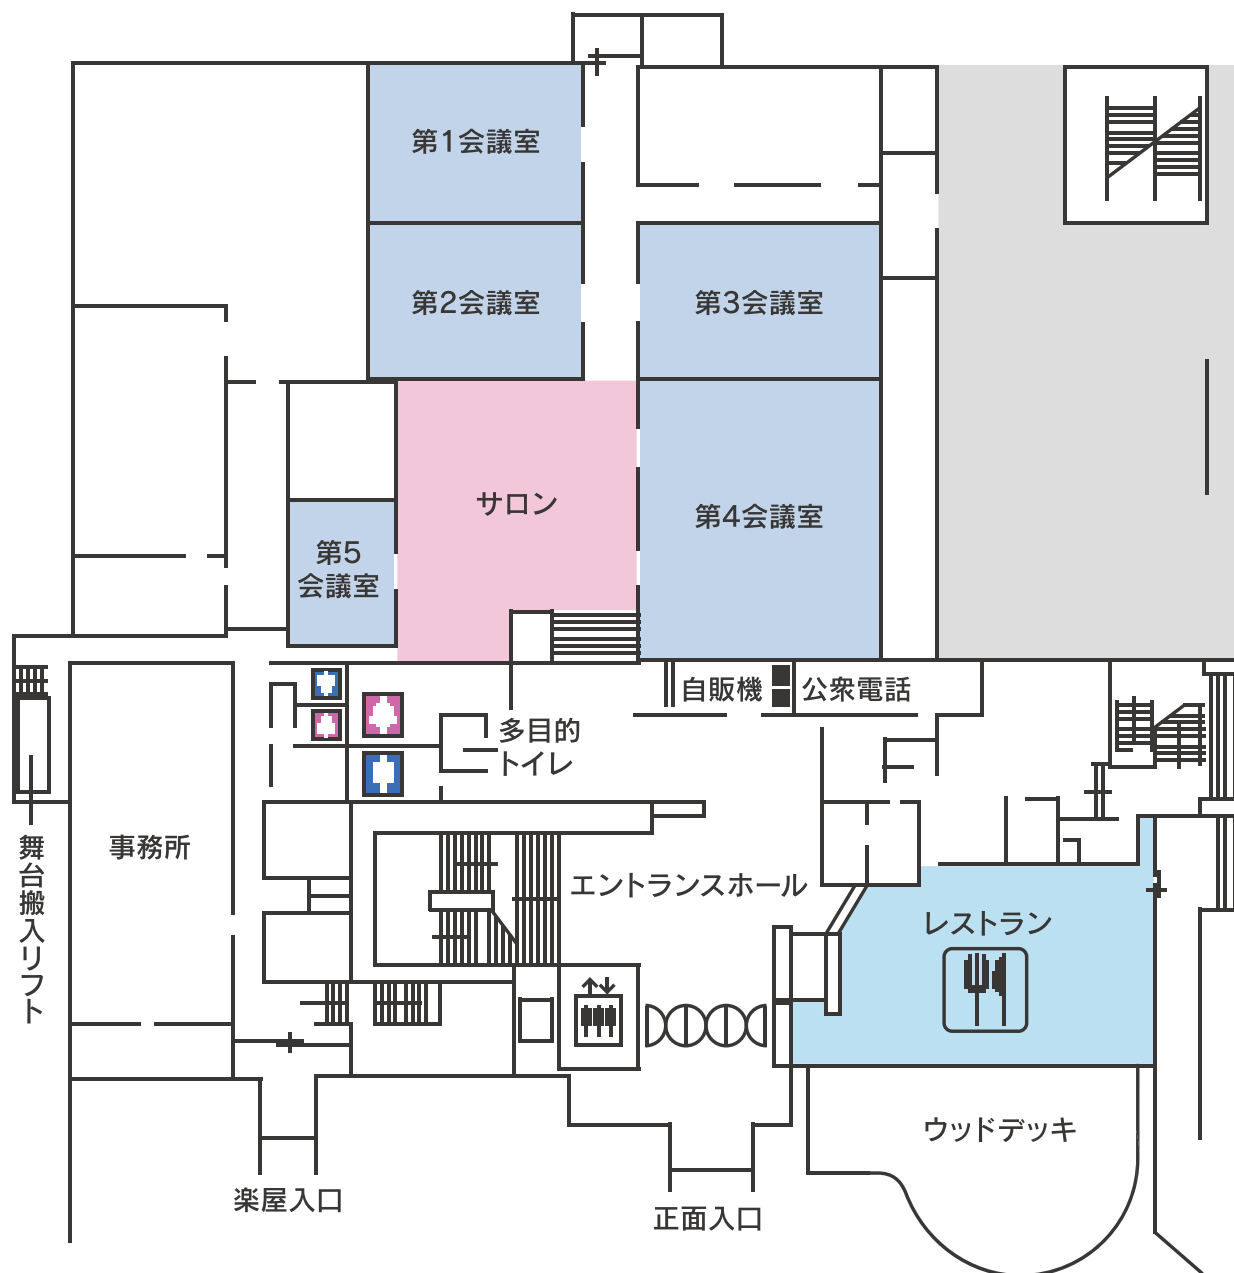

町田市民ホール フロアマップ 1階

町田市民ホール フロアマップ 2階

町田市民ホール フロアマップ 3階

町田市民ホール フロアマップ 4階