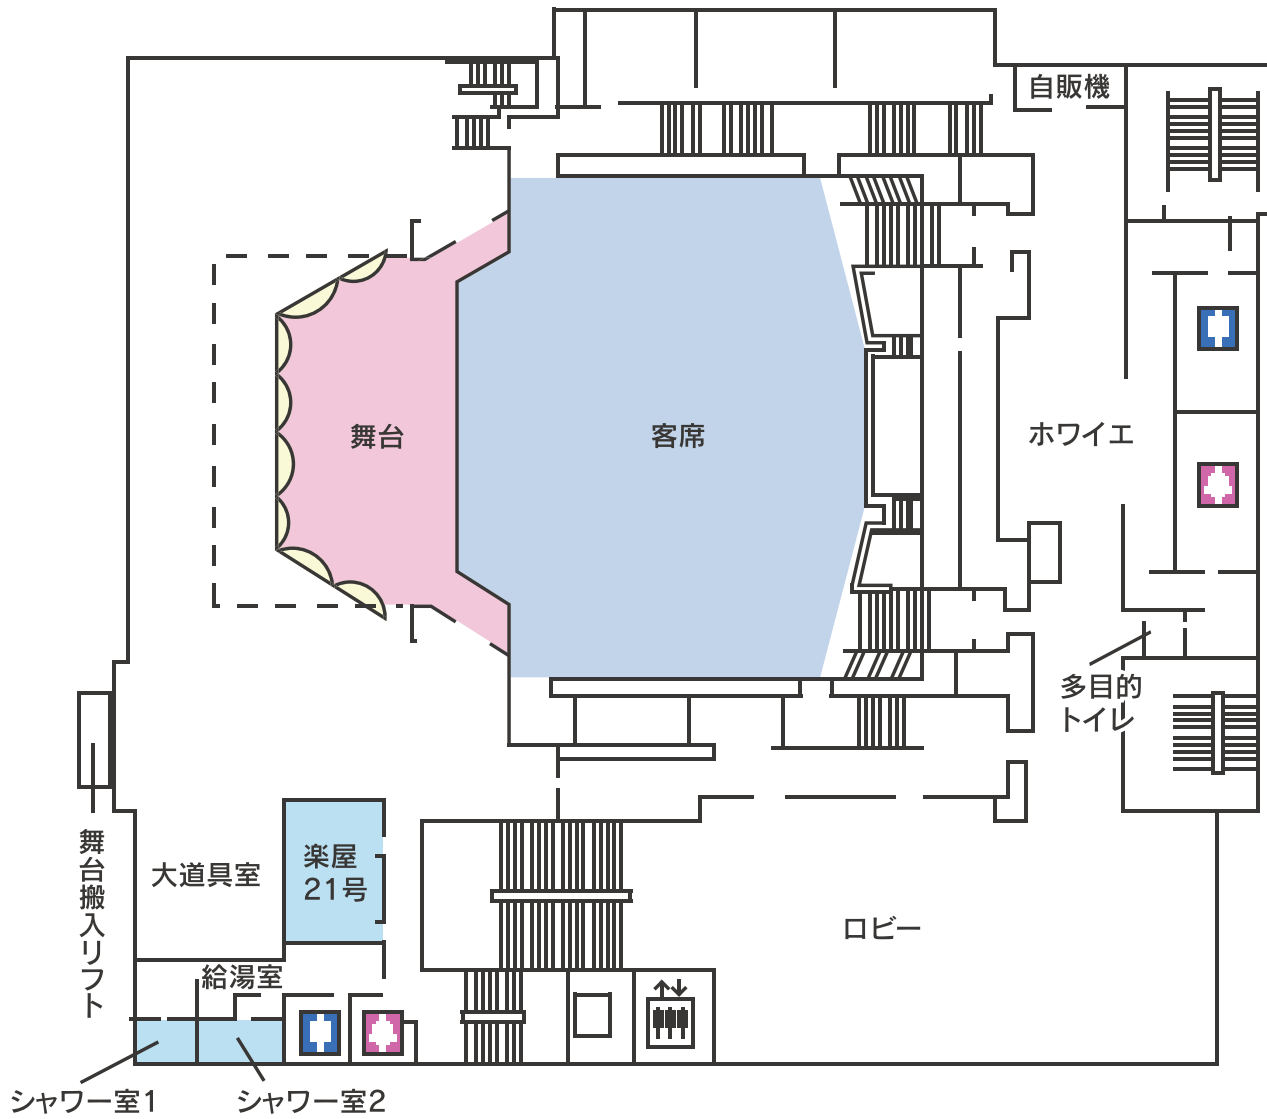

町田市民ホール フロアマップ 1階

町田市民ホール フロアマップ 2階

町田市民ホール フロアマップ 3階

町田市民ホール フロアマップ 4階