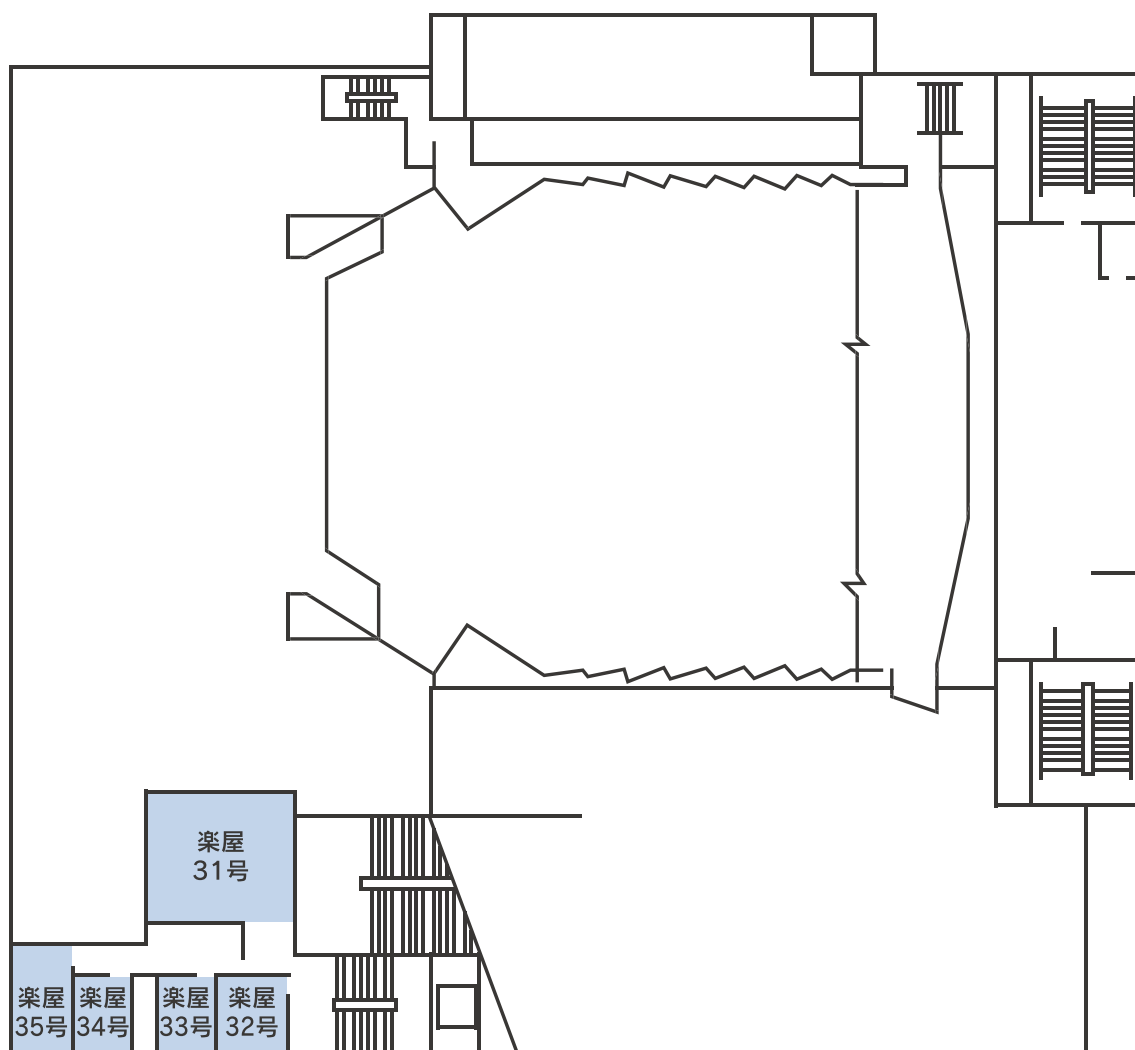

町田市民ホール フロアマップ 1階

町田市民ホール フロアマップ 2階

町田市民ホール フロアマップ 3階

町田市民ホール フロアマップ 4階