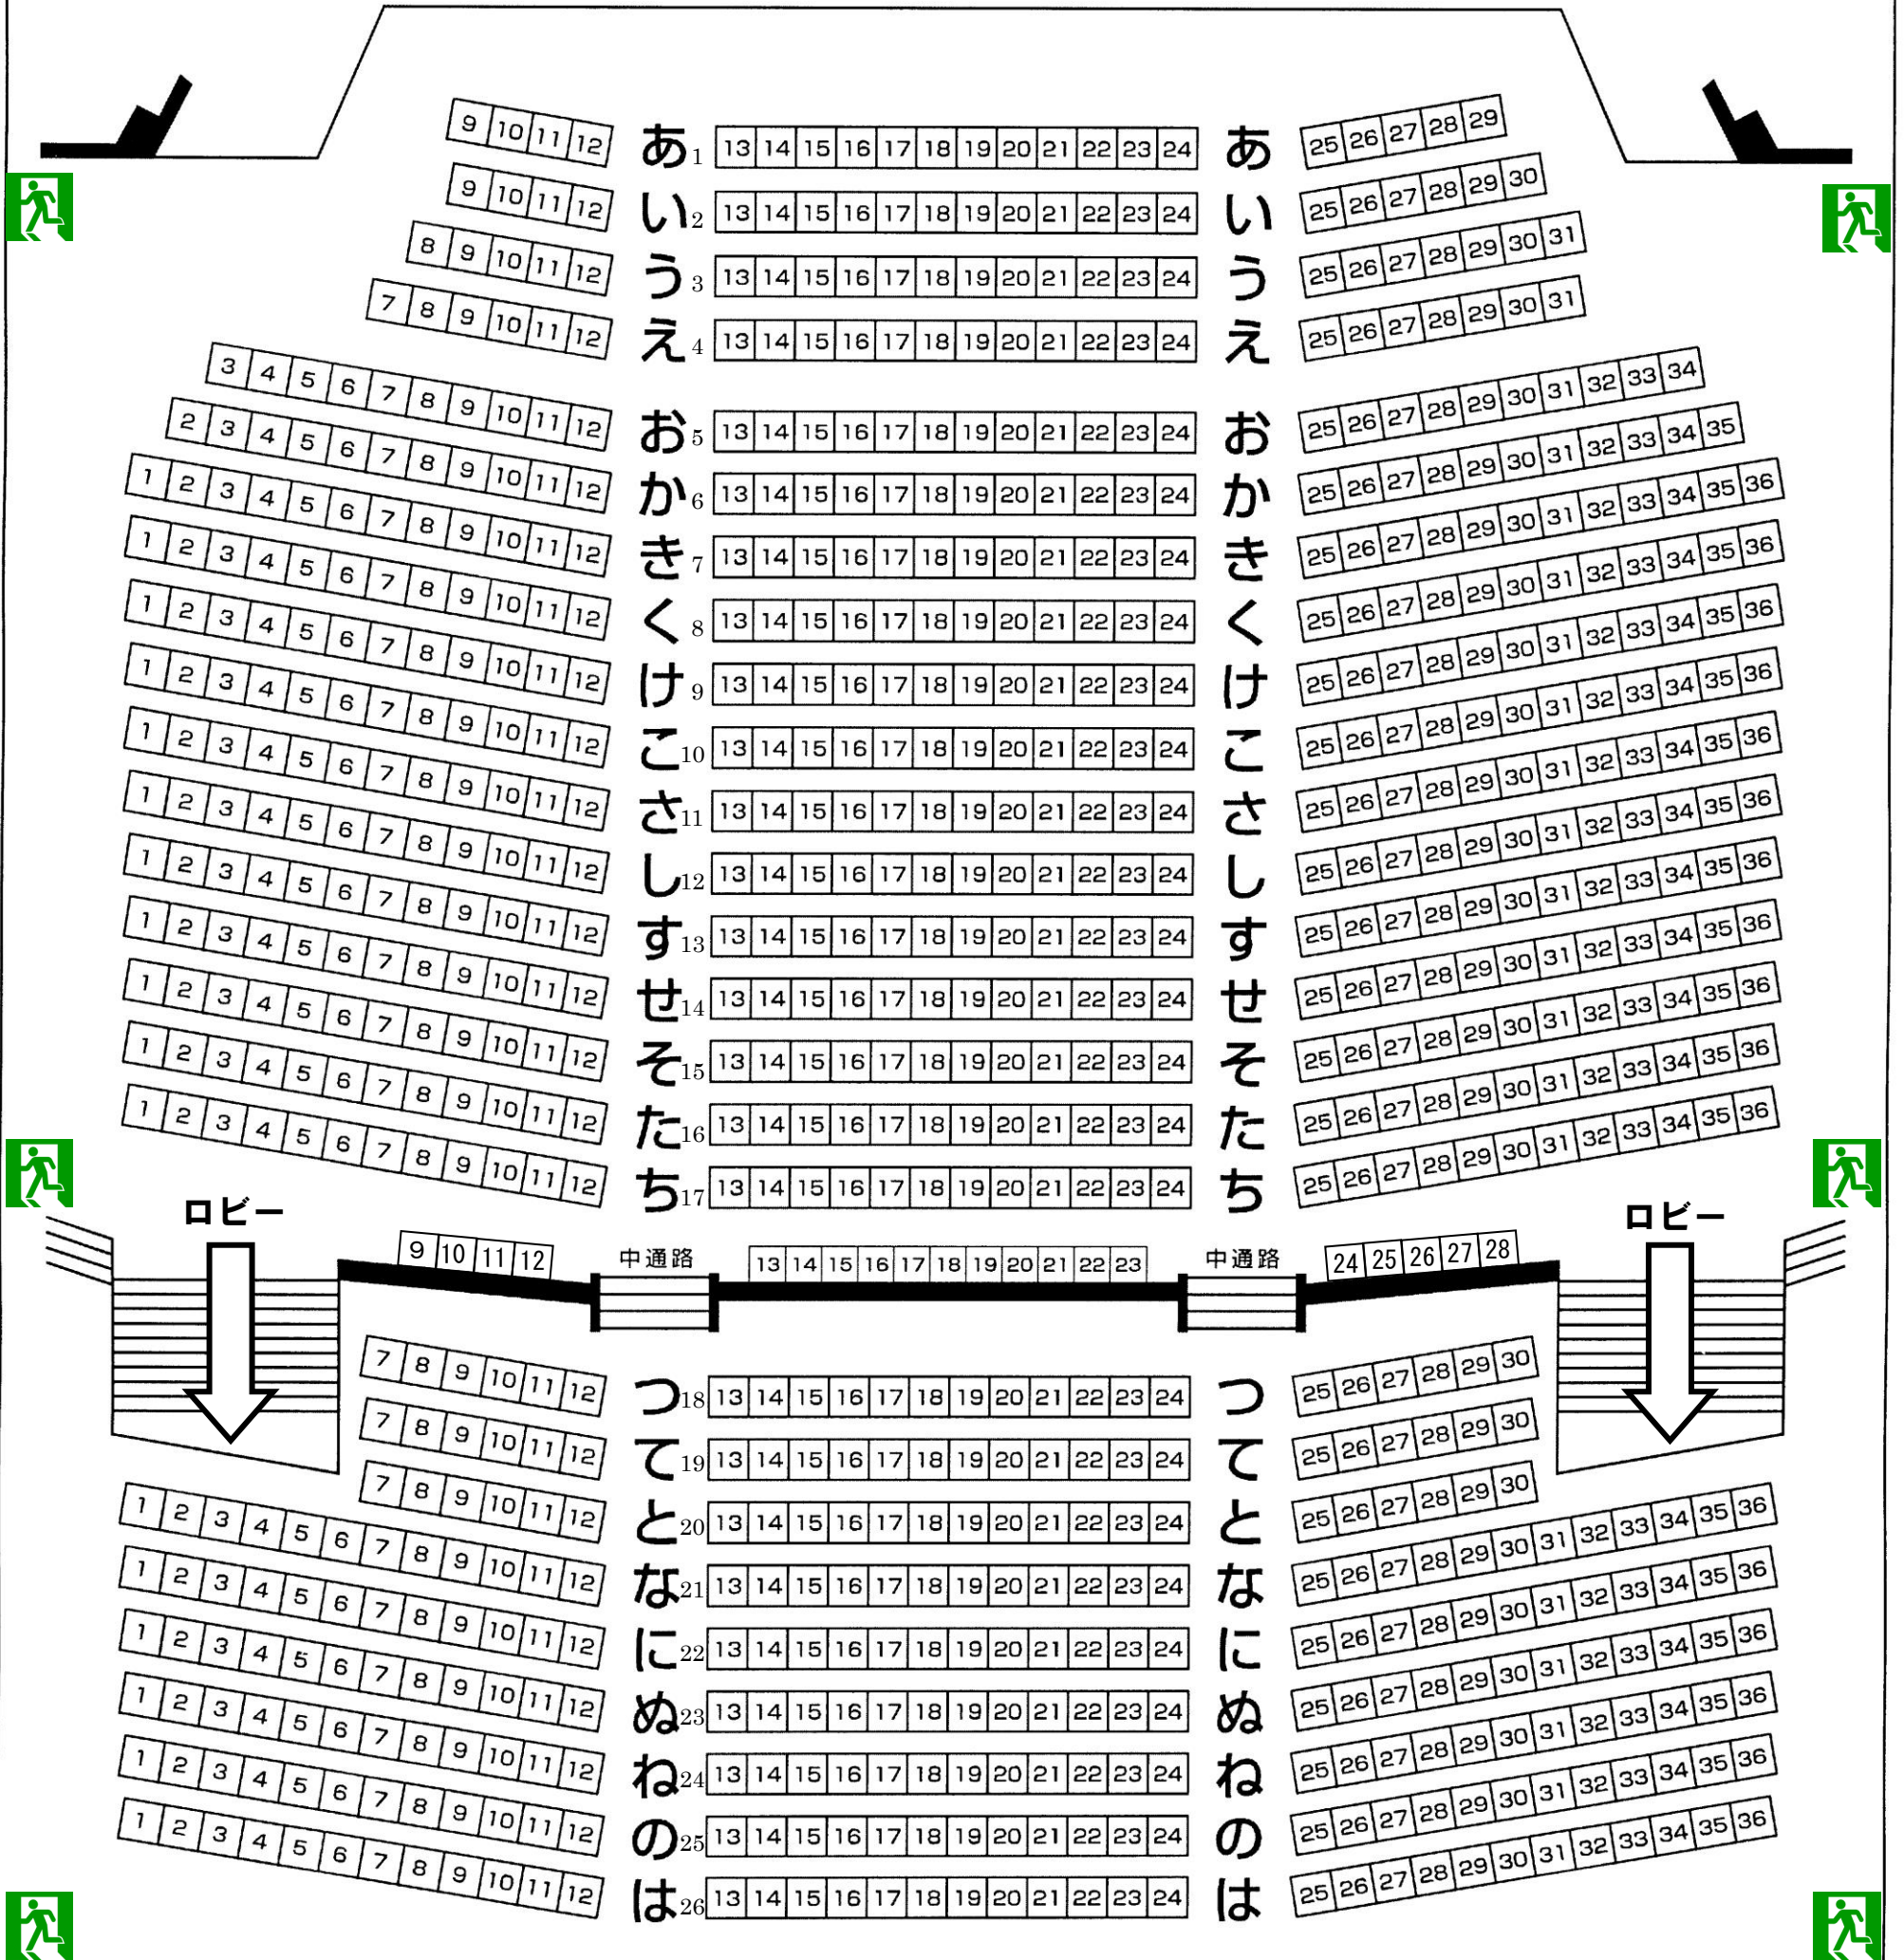

# 町田市民ホール

## 市民ホール座席表

舞台 定員 862名

非常口

普段の公演では客席への入退場には使用していない扉や、ロビーにつながっていない扉もありますので、平常時は、張り紙やスタッフの案内に従ってください。