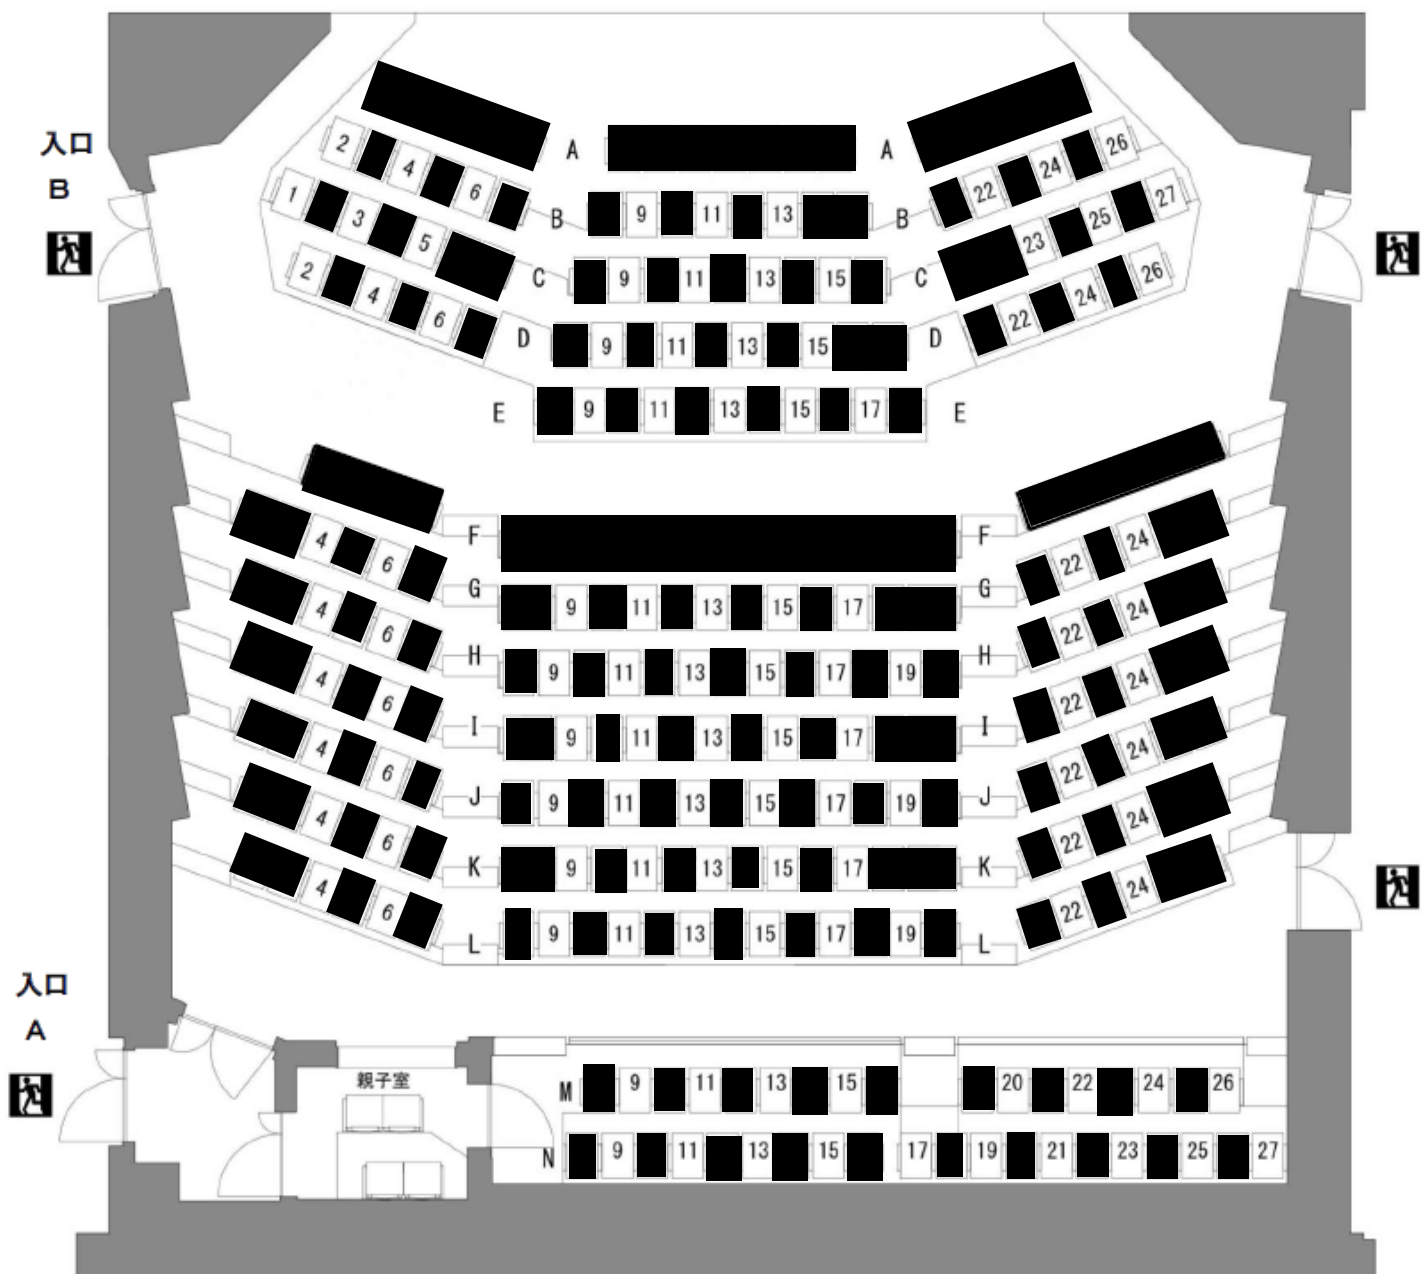

和光大学ポプリホール鶴川 座席表

定員300名

制限定員 109名

舞 台

※F 列4～7、21～26の座席は取り外し可能です。

車イススペースとしてのご使用も可能です。ご相談ください。